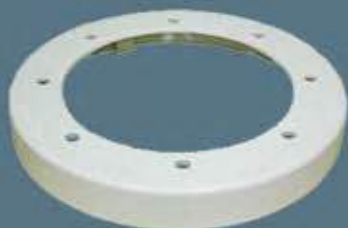

Medio escalón DF401 opcional

HDC DFNT1

Telescopio Operado sin Monedas

CARACTERÍSTICAS ESPECÍFICAS

- Lentes de diseño óptico con varias capas de revestimiento
- Lleno de gas nitrógeno para una visualización sin niebla
- Vidrio protector
- Enfoque desde 25 m >
- Lente objetivo de diámetro 80 mm
- Alto factor crepuscular para una visualización nocturna de alta calidad de imagen
- Telescopio de visión binocular gran angular
- Resistente a la intemperie y apto para uso en interiores y exteriores
- Se puede girar 360° horizontalmente y + 30°, -45° verticalmente
- Cuerpo de aleación fundida de alta calidad
- Tres capas de revestimiento resistente a la decoloración, desprendimiento y astillado
- Fácil instalación
- Garantía de 3 años
- Envío a todo el mundo

OPCIONALES

- 2 opciones de aumento 20x o 30x
- Limitador de ángulo de rotación / elevación
- Gama de opciones de color
- Gama de opciones de base

Medio escalón DF401
opcional

Rosa de Compás

Ocular giratorio para
enfocar

HDC DFNT2

Telescopio Operado sin Monedas

CARACTERÍSTICAS ESPECÍFICAS

- Lentes de diseño óptico con varias capas de revestimiento
- Lleno de gas nitrógeno para una visualización sin niebla
- Vidrio protector
- Enfoque desde 25 m >
- Lente objetivo de diámetro 80 mm
- Alto factor crepuscular para una visualización nocturna de alta calidad de imagen
- Telescopio de visión binocular gran angular
- Resistente a la intemperie y apto para uso en interiores y exteriores
- Se puede girar 360° horizontalmente y + 30°, -45° verticalmente
- Cuerpo de aleación fundida de alta calidad
- Tres capas de revestimiento resistente a la decoloración, desprendimiento y astillado
- Fácil instalación
- Garantía de 3 años
- Envío a todo el mundo

OPCIONALES

- 2 opciones de aumento 20x o 30x
- Limitador de ángulo de rotación / elevación
- Gama de opciones de color
- Gama de opciones de base

Rosa de Compás integrada

Ocular giratorio para enfocar

Escalón de anillo DF302 opcional