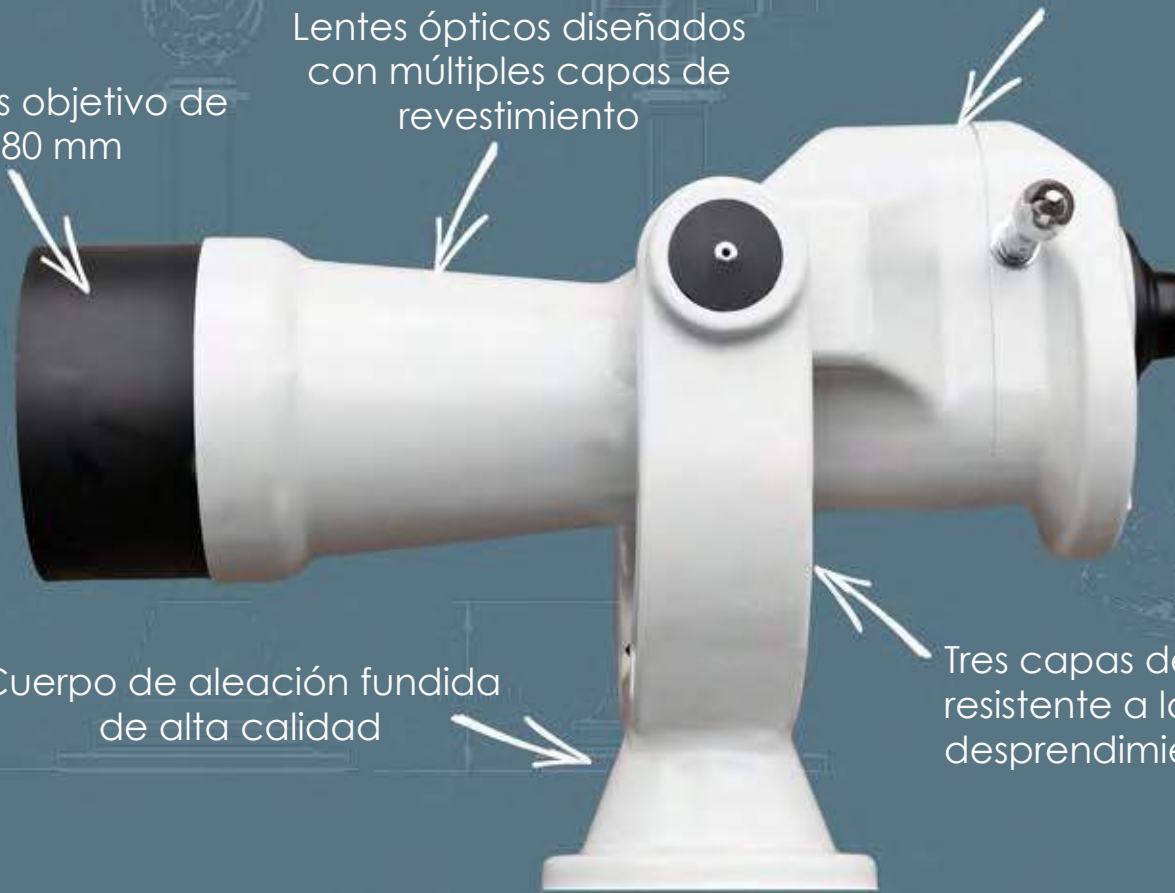

SPECIFICATION

- Manual Focus: Focuses on objects 35" / 89 cm to infinity
- Power: 20x60 optic, Magnifies by 20x
- Field of View: 121' at 1,000 Yards / 36.88 m at 914 m
- Eye Height: 60" / 152.4 cm
- Weight: 85 lbs / 38.6 kg
- Width: 7" / 22.86 cm
- Length: 25" / 88.90 cm
- Housing Movement: 360° Rotation, 30° Up and 40° Down
- Construction: Head - high grade 356 aircraft grade aluminum
- Construction: Column - 4 1/2" / 11.43 cm diameter)mm aluminum tube
- Timing Mechanism: 90 – 120 seconds
- Security: Ace barrel locks
- Coin Chute: Tokens or Coins
- Standard colors: Hammer Grey, Hammer Brown, or Capri Blue at an additional cost)
- Selection of wheelchair accessible bases, wall mountings and steps available

Lentes ópticos diseñados
con múltiples capas de
revestimiento

Lentes objetivo de
80 mm

Oculares giratorios para
enfocar

Cuerpo de aleación fundida
de alta calidad

Tres capas de revestimiento
resistente a la decoloración,
desprendimiento y astillado

2 capas de seguridad en
todos los modelos que
funcionan con monedas

HDC DFCT1

Telescopio Operado con Monedas

CARACTERÍSTICAS ESPECÍFICAS

- Lentes de diseño óptico con varias capas de revestimiento
- Lleno de gas nitrógeno para una visualización sin niebla
- Vidrio protector
- Enfoque desde 25 m >
- Lente objetivo de diámetro 80 mm
- Alto factor crepuscular para una visualización nocturna de alta calidad de imagen
- Telescopio de visión binocular gran angular
- Resistente a la intemperie y apto para uso en interiores y exteriores
- Se puede girar 360° horizontalmente y + 30°, -45° verticalmente
- Cuerpo de aleación fundida de alta calidad
- Tres capas de revestimiento resistente a la decoloración, desprendimiento y astillado
- Caja de dinero con cerradura invisible
- Dos capas de protección contra robos
- Acepta monedas extranjeras
- Tiempo de visualización ajustable
- Batería de larga duración (x2AA)
- Fácil instalación
- Garantía de 3 años
- Envío a todo el mundo